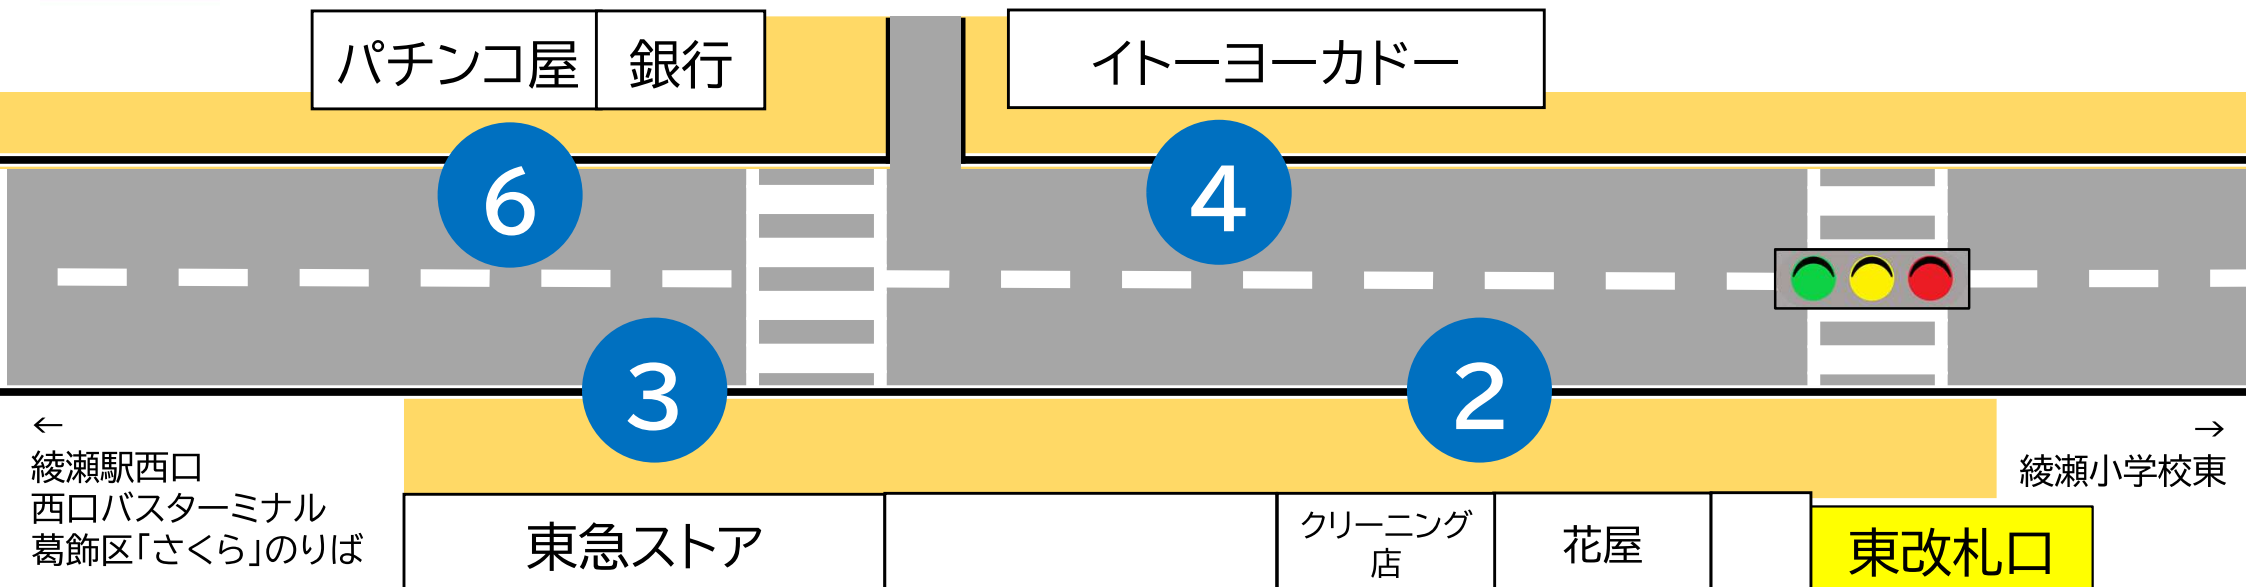

綾瀬駅東口バスのりば案内

綾瀬駅

のりば	系統	行先	のりば	系統	行先
2 のりば	はるかぜ1号	青井駅・足立区役所 経由 西新井駅東口行き	4 のりば	はるかぜ9号 はるかぜ12号	東和病院前 経由 亀有駅南口行き
	はるかぜ9号	青井駅行き		レインボー かつしか	西亀有小学校 経由 亀有駅南口行き
	はるかぜ12号	五反野駅・足立区役所 経由 西新井駅東口行き	6 のりば	はるかぜ1号	綾瀬小学校東行き
3 のりば	降車バス停				