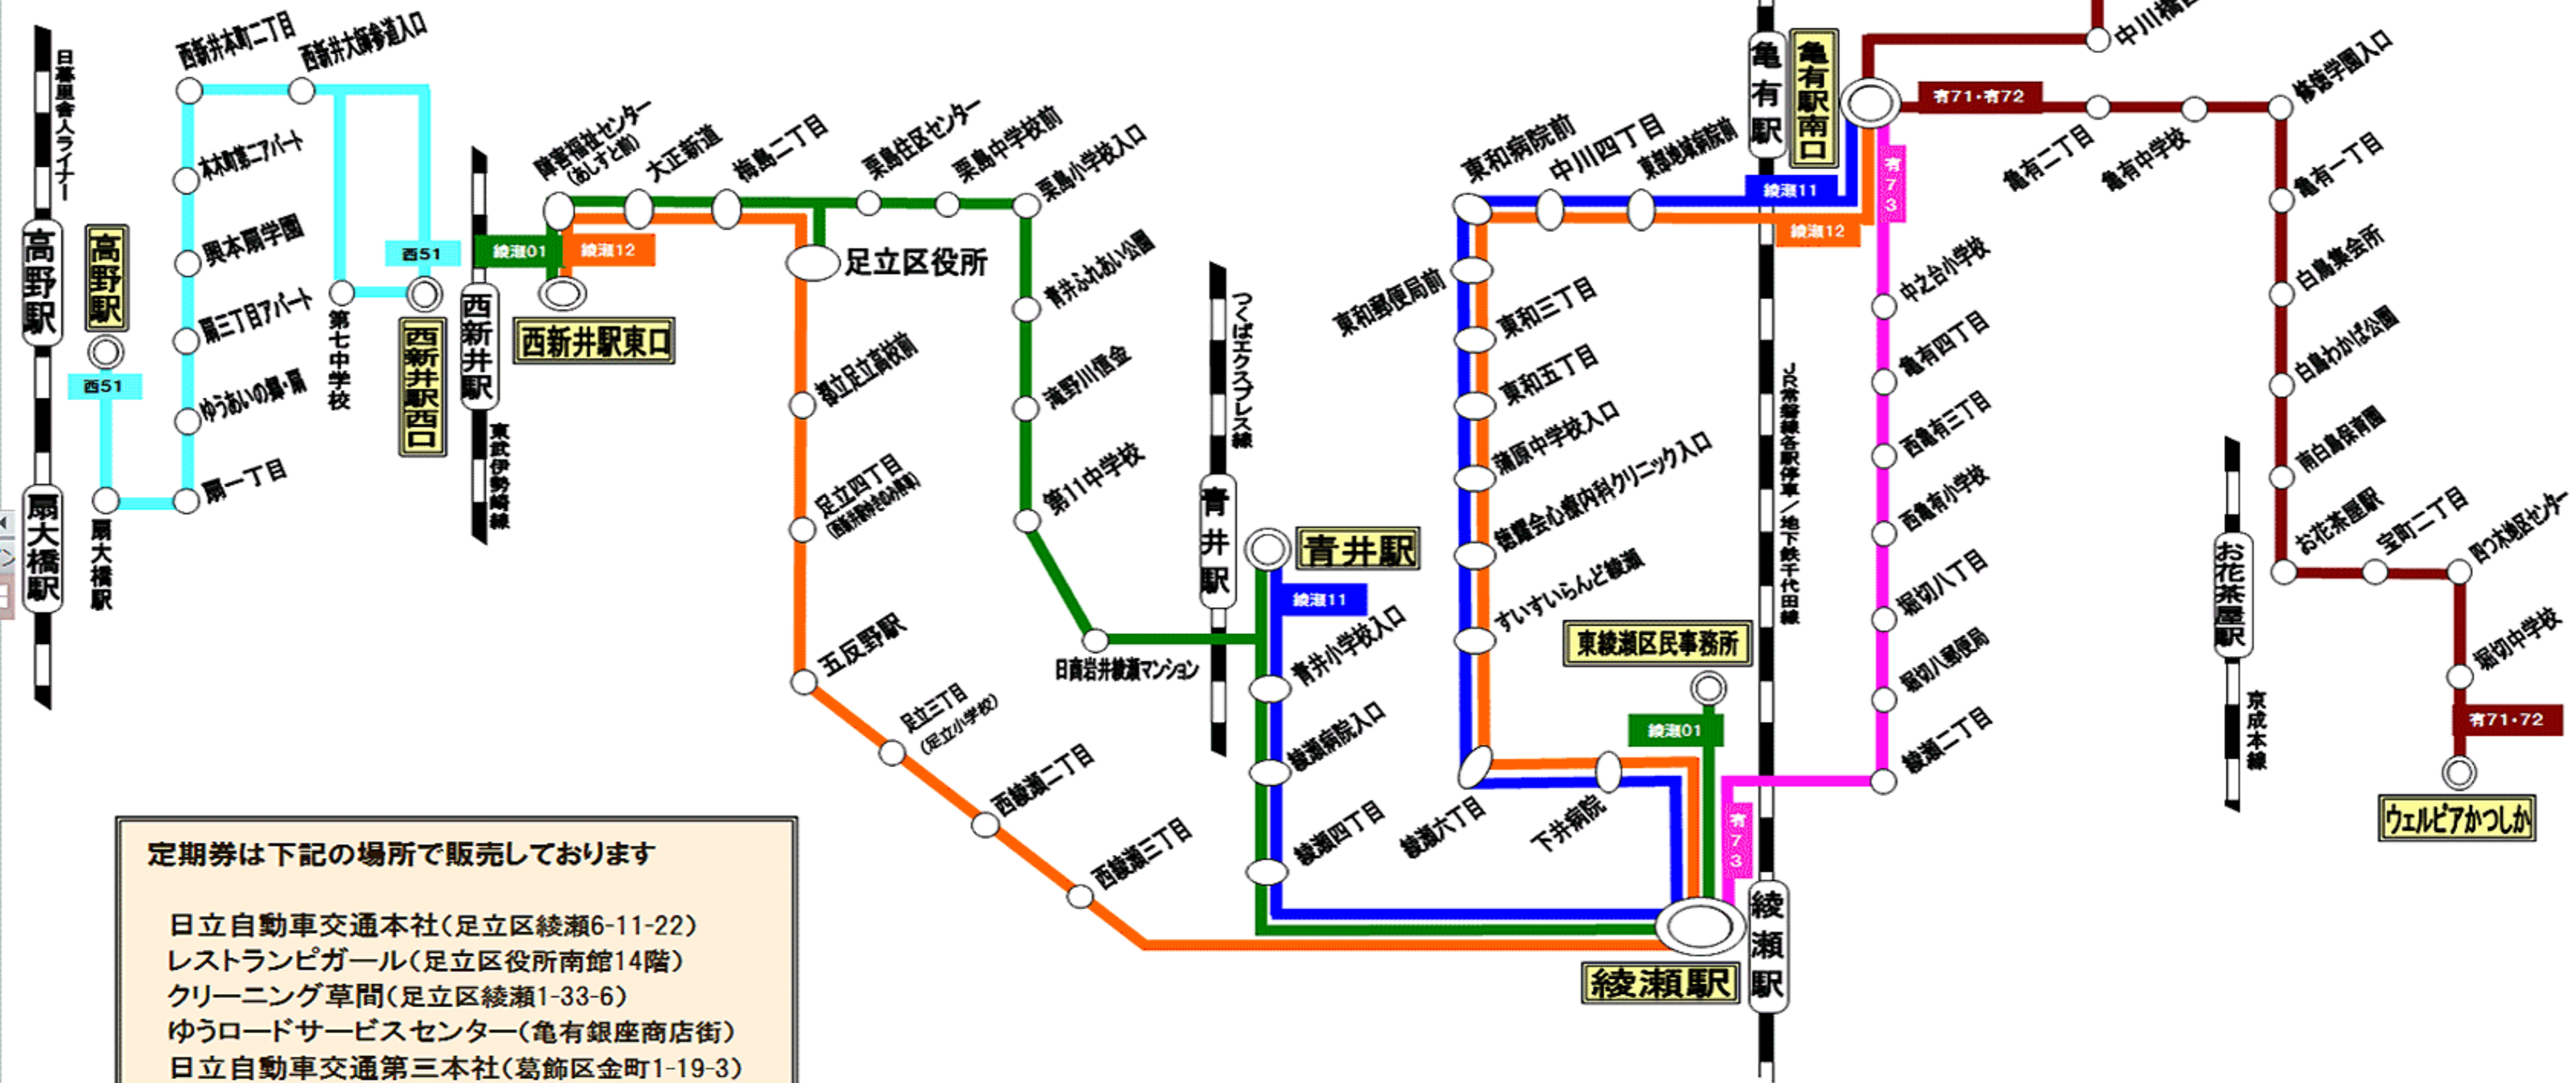

# 足立区コミュニティバス はるかぜ 運行路線図

# 葛飾区コミュニティバス レインボーかつしか 運行路線図

定期券は下記の場所で販売しております

- 日立自動車交通本社(足立区綾瀬6-11-22)
- レストランピガール(足立区役所南館14階)
- クリーニング草間(足立区綾瀬1-33-6)
- ゆうロードサービスセンター(亀有銀座商店街)
- 日立自動車交通第三本社(葛飾区金町1-19-3)